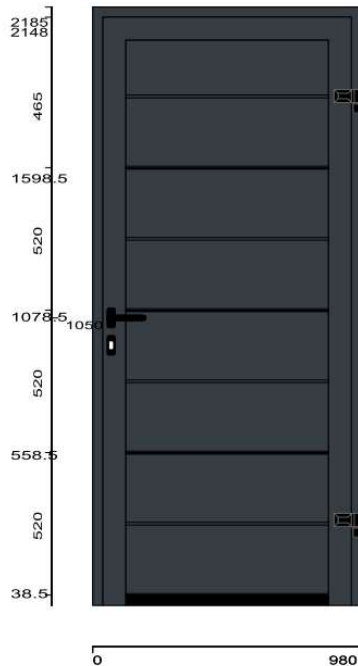

Occasionsliste für Tor und Tür

(Achtung Bilder sind nur typähnlich – keine Originalbilder)

Originalskizze

Haustüre Aluminium ThermoSafe

Design: Motiv 860, Swiss Edition, 1flügelig
 Farbe: Innen/Aussen: RAL9016 Verkehrsweiss matt
 Motivplatte geschlossen
 Grösse: 1060mm x 2300mm (inkl. 100mm VP)
 (Lichter Durchgang: 853.5mm x 2110mm)
 Anlage: DIN Links, nach innen öffnend
 Schloss: S5 Comfort (inkl. Trafo)
 Zustand: Neu
 Preis: CHF 2'495.—ab Lager Lüchinger, exkl Mwst
 (Listenpreis CHF 4'432.--)

Zwischenverkauf vorbehalten

Lieferung/Montage wird nach Aufwand verrechnet

Originalskizze

Haustüre ThermoSafe Hybrid Aluminium (innen/aussen flächenbündig)

Design: Motiv TS 138
 Gläser: Sicherheitsglas VSG innen/aussen, Klarglas
 Farbe: innen: RAL9016 Verkehrsweiss matt
 aussen: CH703 Anthrazit metallic
 Grösse: Gesamtbreite: 2084mm x 2150mm
 (Lichter Durchgang 919 x 2035mm)
 Anlage: DIN rechts, nach innen öffnend
 Schloss: H5 Standardschloss mit Kaba-Ausschnitt,
 aussen Stossgriff Edelstahl, innen Drücker Edelstahl
 Zustand: Neu
 Preis: CHF 2'500.00 ab Lager Lüchinger, exkl Mwst
 (Listenpreis CHF 4599.00)

Zwischenverkauf vorbehalten

Lieferung/Montage wird nach Aufwand verrechnet

Originalskizze/Aussenansicht

Nebentüre 1-flüglig NT60

- Design: doppelwandige Stahllamellen Slategrain mit M-Sicke, Drückergarnitur Kunststoff schwarz
- Farbe: innen: RAL9002 Grauweiss
ausen: RAL7016 Anthrazitgrau
- Grösse: Rahmen: 980 x 2185mm
Durchgang: 844 x 2117mm
- Anlage: DIN rechts, nach aussen öffnend
- Schloss: Schloss vorbereitet für KABA-Zylinder
- Zustand: leichte Gebrauchsspuren / war 8 Wochen montiert
- Preis: CHF 500.00