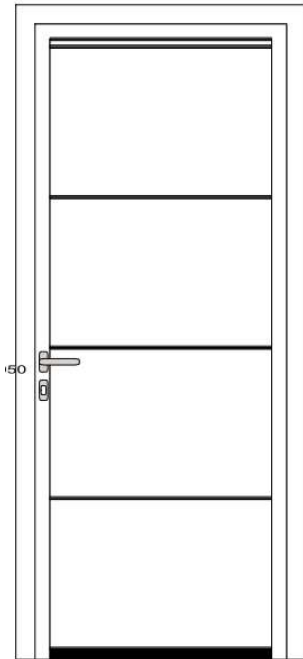

Occasionsliste für Tor und Tür

(Achtung Bilder sind nur typähnlich – keine Originalbilder)

Originalskizze

Haustüre Aluminium ThermoSafe

Design: Motiv 860, Swiss Edition, 1flügelig
 Farbe: Innen/Aussen: RAL9016 Verkehrsweiss matt
 Motivplatte geschlossen
 Grösse: 1060mm x 2300mm (inkl. 100mm VP)
 (Lichter Durchgang: 853.5mm x 2110mm)
 Anlage: DIN links, nach innen öffnend
 Schloss: S5 Comfort (inkl. Trafo)
 Zustand: Neu

Design: Motiv 100, nach aussen öffnend, Band links
Farbe: Innen/Aussen RAL7043 Verkehrsgrau B matt
Grösse: Rahmenaussenmass: 1190 mm x 2240 mm

Zustand: Neu

Preis: CHF 990.— (ab Lager Lüchinger, inkl. MwSt)

Zwischenverkauf vorbehalten
Lieferung/Montage wird nach Aufwand verrechnet

Originalskizze

Haustüre Aluminium TopComfort

Design: Motiv 100, nach aussen öffnend, Band rechts
Farbe: Innen/Aussen RAL7043 Verkehrsgrau B matt
Grösse: Rahmenaussenmass: 1190 mm x 2240 mm

Zustand: Neu

Preis: CHF 990.00 (ab Lager Lüchinger, inkl. MwSt)

Zwischenverkauf vorbehalten
Lieferung/Montage wird nach Aufwand verrechnet

Originalskizze

Nebentüre ALU

Design: ALU-Bockzarge L-Sicke Silkgrain,
nach innen öffnend, Band links
Farbe: Aussen: RAL9016 Verkehrsweiss
Innen: RAL9002 Grauweiss
Grösse: Rahmenaussenmass: 1025 x 2310 mm