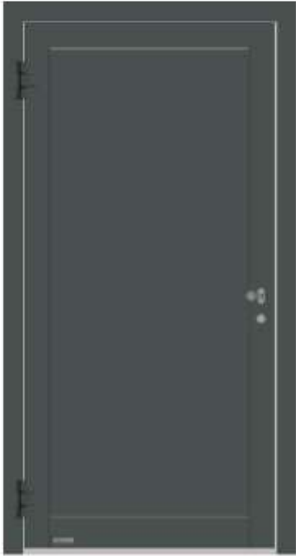

Originalskizze

Haustüre Aluminium TopComfort

Design: Motiv 100, nach aussen öffnend, Band links
Farbe: Innen/Aussen RAL7043 Verkehrsgrau B matt
Grösse: Rahmenaussenmass: 1190 mm x 2240 mm

Zustand: Neu

Preis: CHF 990.— (ab Lager Lüchinger, inkl. MwSt)

Zwischenverkauf vorbehalten
Lieferung/Montage wird nach Aufwand verrechnet