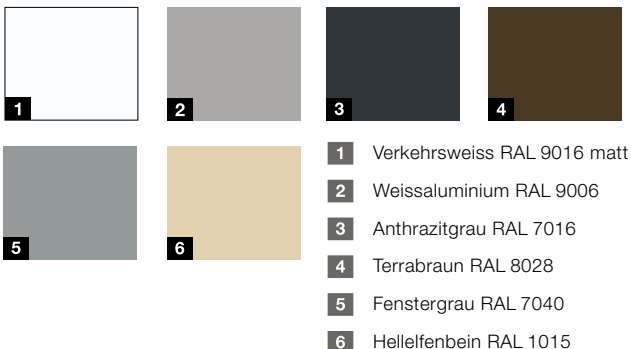

Aktionsfarben

Aktion

KSI Thermo
ohne Verglasung

**ab CHF
1'699***

inkl. MwSt. / ohne Montage

Vier weitere Aktionsfarben: www.myhoermann.ch

Die abgebildeten Farben und Oberflächen sind nicht farbverbindlich. Alle Farbangaben in Anlehnung an die RAL-Farbe. Änderungen und Preisirrtümer vorbehalten.

* Unverbindliche Preisempfehlung **inkl. 7,7 % MwSt.** für die Aktionstüren in den Aktionsgrößen **ohne Aufmass, Montage, Demontage und Entsorgung.**

** Gültig bis zum 31.12.2023 bei allen teilnehmenden Vertriebspartnern in der Schweiz.

** Abhängig vom Türmotiv und der Türgrösse, angegebener Wert für Türmotiv ohne Verglasung in der Grösse $1230 \times 2180 \text{ mm}$.