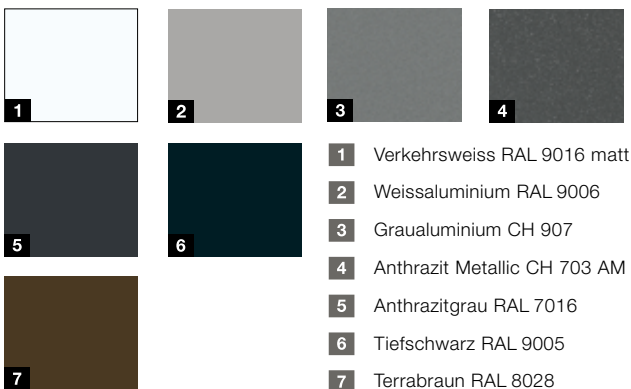

## Aktionsfarben

1

2

3

1 Verkehrsweiss RAL 9016

2 Staubgrau RAL 7037

3 Tiefschwarz RAL 9005

## Aktionsfarben