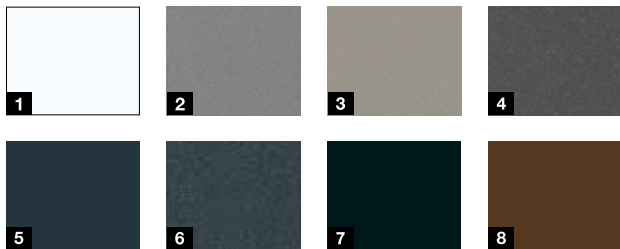

## Aktionsfarben

- 1 Verkehrsweiss RAL 9016 matt
- 2 Graualuminium RAL 9007 Feinstruktur matt
- 3 Steingrau RAL 7030 Feinstruktur matt
- 4 Anthrazit Metallic CH 703 AM
- 5 Anthrazitgrau RAL 7016 matt
- 6 Anthrazitgrau RAL 7016 Feinstruktur matt
- 7 Tiefschwarz RAL 9005 Feinstruktur
- 8 Maronefarben CH 607