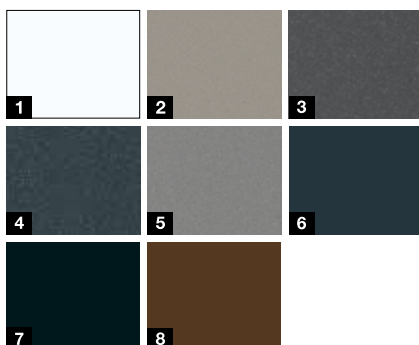

* Unverbindliche Preisempfehlung inkl. 8,1 % MwSt. für die Aktionstüren in den Aktionsgrößen ohne Aufmass, Montage, Demontage und Entsorgung. Gültig bis zum 31.12.2025 bei allen teilnehmenden Vertriebspartnern in der Schweiz.

** Abhängig vom Türmotiv und der Türgrösse, angegebener Wert für Türmotiv ohne Verglasung in der Grösse $1230 \times 2180 \text{ mm}$.

*** Je nach Motiv kann die Mindestbreite abweichen.

**** Aktionsfarben für die Aussenseite der Tür, Innenseite in Verkehrsweiss RAL 9016, matt.

Die abgebildeten Farben und Oberflächen sind nicht farbverbindlich. Alle RAL-Farbangaben in Anlehnung an die RAL-Farbe. Änderungen und Preisirrtümer vorbehalten.